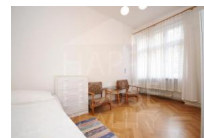

Pronájem prostorného, zařízeného bytu 3+1 (77 m²) se sklepem ve 2. patře u Muzea, Praha 2 - Nové Město, ul Mezibranská

20 000,00 CZK / měsíc

+ poplatky 2.700,- /2 os včt energií, kauce 1 měs

Dispozice :	3+1	Velikost :	77
Město :	Praha	Městská část :	Praha 1
Čtvrť :	Nové Město	Ulice :	Mezibranská
Počet místností :	4	Počet neprůchozích pokojů :	2
Počet koupelen :	1	Počet separátních WC :	1
Počet WC celkem :	1	Zařízení :	Kuchyňská linka, Lednice, Nábytek, Pračka, Sporák, Sprchový kout, Televize
Příslušenství :	Sklep	Další požadavky :	Poslední patro
Typ podlah :	Parkety, Dlažba	Konstrukce :	Cihla
Typ parkování :	Venkovní vyhrazené, Není	Nejbližší MHD :	Metro A, Metro B, Metro C, Tramvaj, Vlak
Infrastruktura v okolí :	Škola, Školka, Nákupní centrum, Restaurace, Pošta, Místní úřad, Lékař, Kulturní zařízení, Supermarket, Kavárna, Dětské hřiště, Park	PENB - Třída :	G - Mimořádně nevhodná

Příjemný, kompletně zařízený byt 3+1 v centru Prahy je situován do 2. patra cihlového domu bez výtahu na Novém Městě, Praha 2. Nabízí vstupní halu, kuchyň, obývací pokoj, dvě ložnice, koupelnu a samostatnou toaletu. V kuchyni je linka, lednice s mraznicí, kombi sporák, pračka a jídelní kout. V koupelně je sprchový kout a plynový kotel. Na podlahách jsou renovované parkety a dlažba. Připojení k internetu a telefonu je k dispozici. Všechna okna bytu směřují do klidného vnitrobloku s udržovanou zahradou, takže byt je velmi tichý. Parkování na ulici-zóny. V blízkosti jsou Čelakovského sady, Národní muzeum, Václavské náměstí a veškerá občanská vybavenost včt mnoha kulturních zařízení a historických památek. Spojení MHD je vynikající - nedaleko metro A/C Muzeum, A/B Můstek, metro C a vlaky Hlv. nádraží a stanice tramvají Václavské náměstí. Průkaz