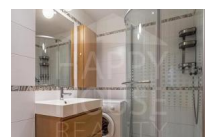

Pronájem podkrovního, zařízeného, útulného bytu 2+kk (50 m²) v 5. patře, Praha 8 - Karlín, ul Jirsíkova

21 000,00 CZK / měsíc

+ poplatky 5 000,- včt el + internet, kauce 1 měs včt popl

Dispozice :	2+kk	Velikost :	50
Město :	Praha	Městská část :	Praha 8
Čtvrť :	Karlín	Ulice :	Jirsíkova
Počet místností :	2	Počet neprůchozích pokojů :	1
Počet koupelen :	1	Počet separátních WC :	0
Počet WC celkem :	1	Zařízení :	Kuchyňská linka, Lednice, Nábytek, Pračka, Sporák, Sprchový kout, Televize
Příslušenství :	Výtah	Další požadavky :	Poslední patro, Podkroví
Typ podlah :	Plovoucí, Dlažba	Konstrukce :	Cihla
Typ parkování :	Není	Nejbližší MHD :	Metro B, Metro C, Tramvaj, Autobus
Infrastruktura v okolí :	Škola, Školka, Nákupní centrum, Restaurace, Pošta, Místní úřad, Lékař, Kulturní zařízení, Supermarket, Kavárna, Dětské hřiště, Park	PENB - Třída :	G - Mimořádně nevhodná

Nabízíme k pronájmu podkrovní, útulný, světlý byt 2+kk v 5. patře cihlového domu s výtahem, Praha 8 - Karlín. Byt je zařízený a nabízí vstupní halu, obývací pokoj s kuchyňským koutem, ložnici a koupelnu. V kuchyňském koutě je linka, lednice s mraznicí, sklokeramická dvojplotna, el a mikrovlnná trouba a digestoř. V koupelně je sprchový kout, toaleta a pračka. Plovoucí podlahy a dlažba. Plynová kotelna v domě. Připojení k internetu k dispozici. Parkování na ulici - zóny. Klidné bydlení nedaleko parku Vrch Vítkov, který je vhodný k odpočinku i volnočasovým aktivitám. Veškerá občanská vybavenost v místě. Stanice tramvaj, autobusů a metra B/C Florenc asi 5 min chůze od domu. Poplatky se hradí zvlášť, kauce jeden měsíční nájem včt poplatků. Průkaz PENB není k dispozici, proto je uvedena třída G.

KOMPLEXNÍ REALITNÍ SLUŽBY

- PRONÁJEM A PRODEJ BYTŮ A RD V PRAZE, STŘEDOČESKÉM A LIBERECKÉM KRAJI ●
- PRODEJ ČINŽOVNÍCH DOMŮ A INVESTIČNÍCH NEMOVITOSTÍ ● POZEMKY ● NEBYTOVÉ PROSTORY ●

- SPRÁVA BYTOVÝCH JEDNOTEK A BYTOVÝCH DOMŮ ●