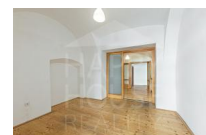

Pronájem komerčních prostor (55 m2) v přízemí historického domu u Betlémského náměstí, Praha 1 - Staré Město, ul Liliová

25 000,00 CZK / měsíc

+ poplatky 500,-/os + energie, kauce 1 měs včt poplatků

Dispozice :	2+1	Velikost :	
Město :	Praha	Městská část :	Praha 1
Čtvrť :	Staré Město	Ulice :	Liliová
Počet místností :	2	Počet neprůchozích pokojů :	2
Počet koupelen :	1	Počet separátních WC :	0
Počet WC celkem :	1	Příslušenství :	Zahrada ke společnému užívání
Další požadavky :	Bezbariérový	Typ podlah :	Dřevo, Dlažba
Konstrukce :	Cihla	Typ parkování :	Není
Nejbližší MHD :	Metro A, Metro B, Tramvaj	Infrastruktura v okolí :	Škola, Školka, Nákupní centrum, Restaurace, Pošta, Místní úřad, Lékař, Kulturní zařízení, Supermarket, Kavárna, Park
PENB - Třída :	G - Mimořádně nevhodná		

Nabízíme k pronájmu komerční prostory o velikosti 55 m2 v přízemí cihlového, historického domu v srdci Starého Města u Betlémského náměstí v Liliové ulici - Praha 1. Vstup do prostor je ze dvora domu. Do jedné kanceláře je vstup ze Zlaté uličky, která se na noc zamyká. Prostory jsou nezařízené a sestávají se z vstupní haly, dvou kanceláří propojených dvoukřídlými dveřmi, kuchyňky a koupelny. V koupelně je sprchový kout a toaleta. Borová prkna a dlažba. Vytápěno pomocí přímotopů a moderním WAW topením, teplá voda z bojleru. Připojení k internetu je k dispozici. Parkování možné na ulici - zóny. V domě se nachází galerie obrazů. Energetický štítek PENB není k dispozici, uvádí se třída G. Poplatky se hradí zvlášť, kauce je ve výši 1 měsíčního nájmu včetně poplatků. Provize RK je 1 měsíční nájem + DPH.

KOMPLEXNÍ REALITNÍ SLUŽBY

- PRONÁJEM A PRODEJ BYTŮ A RD V PRAZE, STŘEDOČESKÉM A LIBERECKÉM KRAJI ●
- PRODEJ ČINŽOVNÍCH DOMŮ A INVESTIČNÍCH NEMOVITOSTÍ ● POZEMKY ● NEBYTOVÉ PROSTORY ●

- SPRÁVA BYTOVÝCH JEDNOTEK A BYTOVÝCH DOMŮ ●