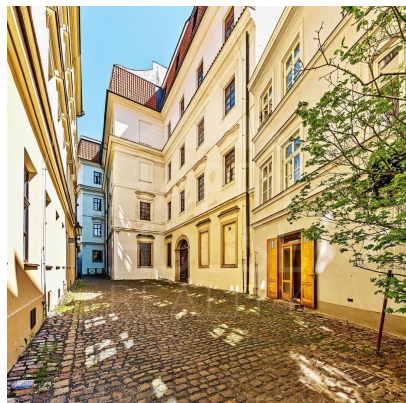

Pronájem komerčních prostor (55 m2) v přízemí historického domu u Betlémského náměstí, Praha 1 - Staré Město, ul Liliová

25 000,00 CZK / měsíc

+ poplatky 500,-/os + energie, kauce 1 měs včt poplatků

Dispozice :	2+1	Velikost :	
Město :	Praha	Městská část :	Praha 1
Čtvrť :	Staré Město	Ulice :	Liliová
Počet místností :	2	Počet neprůchozích pokojů :	2
Počet koupelen :	1	Počet separátních WC :	0
Počet WC celkem :	1	Příslušenství :	Zahrada ke společnému užívání
Další požadavky :	Bezbariérový	Typ podlah :	Dřevo, Dlažba
Konstrukce :	Cihla	Typ parkování :	Není
Nejbližší MHD :	Metro A, Metro B, Tramvaj	Infrastruktura v okolí :	Škola, Školka, Nákupní centrum, Restaurace, Pošta, Místní úřad, Lékař, Kulturní zařízení, Supermarket, Kavárna, Park
PENB - Třída :	G - Mimořádně nevhodná		

Nabízíme k pronájmu komerční prostory o velikosti 55 m2 v přízemí cihlového, historického domu v srdci Starého Města u Betlémského náměstí v Liliové ulici - Praha 1. Vstup do prostor je ze dvora domu. Do jedné kanceláře je vstup ze Zlaté uličky, která se na noc zamyká. Prostory jsou nezařízené a sestávají se z vstupní haly, dvou kanceláří propojených dvoukřídlými dveřmi, kuchyňky a koupelny. V koupelně je sprchový kout a toaleta. Borová prkna a dlažba. Vytápěno pomocí přímotopů a moderním WAW topením, teplá voda z bojleru. Připojení k internetu je k dispozici. Parkování možné na ulici - zóny. V domě se nachází galerie obrazů. Energetický štítek PENB není k dispozici, uvádí se třída G. Poplatky se hradí zvlášť, kauce je ve výši 1 měsíčního nájmu včetně poplatků. Provize RK je 1 měsíční nájem + DPH.