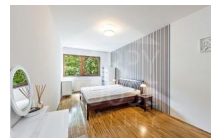

Pronájem zařízeného bytu 2+kk (72,5m²) v 1. patře s komorou, sklepem a garážovým stáním, Praha 8 Karlín, ul. Rohanské nábřeží

26 000,00 CZK / měsíc

+ poplatky 5 000,- + energie, kauce 2 měsíce

Dispozice :	2+kk	Velikost :	72.5
Město :	Praha	Městská část :	Praha 8
Čtvrť :	Karlín	Ulice :	Rohanské nábřeží
Počet místností :	3	Počet neprůchozích pokojů :	2
Počet koupelen :	1	Počet separátních WC :	1
Počet WC celkem :	1	Zařízení :	Kuchyňská linka, Lednice, Nábytek, Pračka, Sporák, Vana, Myčka
Příslušenství :	Sklep	Další požadavky :	Bezbariérový
Typ podlah :	Plovoucí, Dlažba	Konstrukce :	Smíšená
Typ parkování :	Garážové stání	Nejbližší MHD :	Metro B, Metro C, Tramvaj
Infrastruktura v okolí :	Škola, Školka, Nákupní centrum, Restaurace, Pošta, Místní úřad, Lékař, Kulturní zařízení, Supermarket, Kavárna, Dětské hřiště, Park	PENB - Třída :	B - Velmi úsporná

Nabízíme Vám pronájem bytu 2+kk v 1. patře, v rezidenci River Diamond na Rohanském nábřeží, Praha 8 - Karlín. Kuchyňská linka je vybavena vestavěnými spotřebiči - sklokeramickou varnou deskou, horkovzdušnou a mikrovlnnou troubou, digestoří, lednicí, mrazákem a myčkou. Byt je kompletně zařízen nábytkem. V komoře je umístěna pračka. V koupelně je vana, toaleta zvlášť. Laminátové podlahy, na toaletě a v koupelně dlažba. Sklep. Ústřední dálkové vytápění. Garážové stání v ceně. Recepce a ostraha celého objektu 24 hodin denně. Stanice metra B Křížkova a zastávka tramvaje je vzdálena 5 min chůze, snadná dostupnost do centra Prahy. Residence stojí ve vyhledávané a příjemné lokalitě v pražské čtvrti Karlín, kousek od Vltavy s cyklostezkou, která vede do centra Prahy, do Tróji nebo Stromovky. V okolí je výborná občanská vybavenost - restaurace, bistra, kavárny, obchody, služby. Poplatky se hradí zvlášť, kauce ve výši 2 nájmu. Provize RK ve výši jednoho nájmu + DPH.

KOMPLEXNÍ REALITNÍ SLUŽBY

- PRONÁJEM A PRODEJ BYTŮ A RD V PRAZE, STŘEDOČESKÉM A LIBERECKÉM KRAJI ●
- PRODEJ ČINŽOVNÍCH DOMŮ A INVESTIČNÍCH NEMOVITOSTÍ ● POZEMKY ● NEBYTOVÉ PROSTORY ●

- SPRÁVA BYTOVÝCH JEDNOTEK A BYTOVÝCH DOMŮ ●