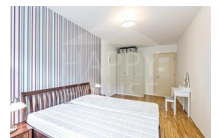

Pronájem zařízeného bytu 2+kk (72,5m²) v 1. patře s komorou, sklepem a garážovým stáním, Praha 8 Karlín, ul. Rohanské nábřeží

26 000,00 CZK / měsíc

+ poplatky 5 000,- + energie, kauce 2 měsíce

Dispozice :	2+kk	Velikost :	72.5
Město :	Praha	Městská část :	Praha 8
Čtvrť :	Karlín	Ulice :	Rohanské nábřeží
Počet místností :	3	Počet neprůchozích pokojů :	2
Počet koupelen :	1	Počet separátních WC :	1
Počet WC celkem :	1	Zařízení :	Kuchyňská linka, Lednice, Nábytek, Pračka, Sporák, Vana, Myčka
Příslušenství :	Sklep	Další požadavky :	Bezbariérový
Typ podlah :	Plovoucí, Dlažba	Konstrukce :	Smíšená
Typ parkování :	Garážové stání	Nejbližší MHD :	Metro B, Metro C, Tramvaj
Infrastruktura v okolí :	Škola, Školka, Nákupní centrum, Restaurace, Pošta, Místní úřad, Lékař, Kulturní zařízení, Supermarket, Kavárna, Dětské hřiště, Park	PENB - Třída :	B - Velmi úsporná

Nabízíme Vám pronájem bytu 2+kk v 1. patře, v rezidenci River Diamond na Rohanském nábřeží, Praha 8 - Karlín. Kuchyňská linka je vybavena vestavěnými spotřebiči - sklokeramickou varnou deskou, horkovzdušnou a mikrovlnnou troubou, digestoří, lednicí, mrazákem a myčkou. Byt je kompletně zařízen nábytkem. V komoře je umístěna pračka. V koupelně je vana, toaleta zvlášť. Laminátové podlahy, na toaletě a v koupelně dlažba. Sklep. Ústřední dálkové vytápění. Garážové stání v ceně. Recepce a ostraha celého objektu 24 hodin denně. Stanice metra B Křížkova a zastávka tramvaje je vzdálena 5 min chůze, snadná dostupnost do centra Prahy. Residence stojí ve vyhledávané a příjemné lokalitě v pražské čtvrti Karlín, kousek od Vltavy s cyklostezkou, která vede do centra Prahy, do Tróji nebo Stromovky. V okolí je výborná občanská vybavenost - restaurace, bistra, kavárny, obchody, služby. Poplatky se hradí zvlášť, kauce ve výši 2 nájmu. Provize RK ve výši jednoho nájmu + DPH.