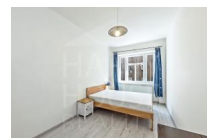

Pronájem zařízeného bytu 2+kk (52 m²) se sklepem ve 2. patře, Praha 4 - Nusle, ul Horní

19 000,00 CZK / měsíc

+ poplatky 3 000,- včt energií, kauce 25 000,-

Dispozice :	2+kk	Velikost :	52
Město :	Praha	Městská část :	Praha 4
Čtvrť :	Nusle	Ulice :	Horní
Počet místností :	2	Počet neprůchozích pokojů :	1
Počet koupelen :	1	Počet separátních WC :	0
Počet WC celkem :	1	Zařízení :	Kuchyňská linka, Lednice, Nábytek, Sporák, Sprchový kout, Myčka
Příslušenství :	Sklep	Typ podlah :	Plovoucí, Dlažba
Konstrukce :	Cihla	Typ parkování :	Není
Nejbližší MHD :	Autobus	Infrastruktura v okolí :	Škola, Školka, Nákupní centrum, Restaurace, Pošta, Místní úřad, Lékař, Kulturní zařízení, Supermarket, Kavárna, Dětské hřiště, Park
PENB - Třída :	G - Mimořádně nevhodná		

Nabízíme k pronájmu útulný, zařízený byt 2+kk o velikosti 52 m² se sklepem ve 2. patře cihlového domu s výtahem v oblíbené části Prahy 4 - Nusle. Byt byl v roce 2017 zrekonstruován. Byt nabízí prostornou vstupní halu, obývací pokoj s kuchyňským koutem, ložnici a koupelnu. V kuchyňském koutu se nachází kuchyňská linka, lednice s mraznicí, sklokeramická deska, elektrická trouba, myčka a digestoř. V koupelně je sprchový kout a toaleta. Laminátová plovoucí podlaha a dlažba. Vytápění pomocí plynového kotle, který je umístěn spolu s pračkou ve vstupní chodbě za zástěnou. Parkování možné na ulici – zóny. Výhled z bytu je do klidné jednosměrné ulice. V okolí bytu je veškerá občanská vybavenost – obchody, služby, restaurace, kavárny. Výborná dopravní dostupnost – 5 min chůze na zastávku tramvají Horky nebo zastávku autobusů Kloboučnická. Pohodové bydlení u parku Jezerka se známým Divadlem Na Jezerce. Dobrá lokalita s vynikajícím spojením MHD po městě. Poplatky se hradí zvlášť, kauce 25 000 Kč. Provize RK je 1měsíční nájem + DPH. Energetický štítek není k dispozici, uvádí se třída

KOMPLEXNÍ REALITNÍ SLUŽBY

- PRONÁJEM A PRODEJ BYTŮ A RD V PRAZE, STŘEDOČESKÉM A LIBERECKÉM KRAJI ●
- PRODEJ ČINŽOVNÍCH DOMŮ A INVESTIČNÍCH NEMOVITOSTÍ ● POZEMKY ● NEBYTOVÉ PROSTORY ●

- SPRÁVA BYTOVÝCH JEDNOTEK A BYTOVÝCH DOMŮ ●