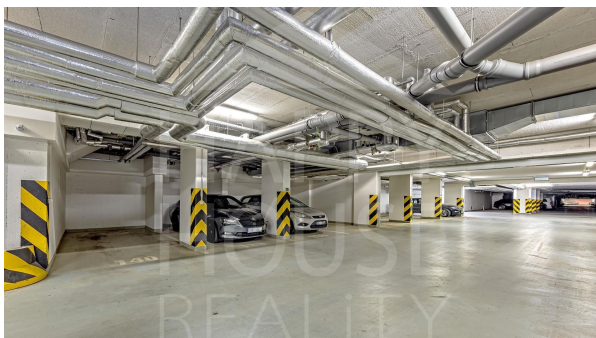

Pronájem garážového stání v suterénu bytového domu, Praha 8 - Vysočany, ul Sousedíkova

2 000,00 CZK / měsíc

Velikost :		Město :	Praha
Městská část :	Praha 9	Čtvrť :	Vysočany
Ulice :	Sousedíkova	Počet místností :	
Počet neprůchozích pokojů :	0	Počet koupelen :	0
Počet separátních WC :	0	Počet WC celkem :	0
Příslušenství :	Výtah	Další požadavky :	Loft, Bezbariérový
Typ podlah :	Beton	Konstrukce :	Cihla
Typ parkování :	Garážové stání	Nejbližší MHD :	Metro B, Tramvaj, Autobus
Infrastruktura v okolí :	Škola, Školka, Nákupní centrum, Restaurace, Pošta, Místní úřad, Lékař, Kulturní zařízení, Supermarket, Kavárna, Dětské hřiště, Park		