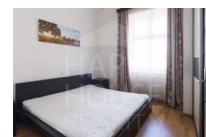

Pronájem moderního, plně zařízeného bytu 2+kk (70 m²) se sklepem (2 m²) ve 3. patře, Praha 2 - Nové Město, Senovážné náměstí

31 000,00 CZK / měsíc

+ poplatky 5 200,- vč energií + garážové stání 4 000,-, kauce 1 měsíc

Dispozice :	2+kk	Velikost :	70
Město :	Praha	Městská část :	Praha 1
Čtvrť :	Nové Město	Ulice :	Senovážné náměstí
Počet místností :	2	Počet neprůchozích pokojů :	1
Počet koupelen :	2	Počet separátních WC :	2
Počet WC celkem :	2	Zařízení :	Kuchyňská linka, Lednice, Nábytek, Pračka, Sporák, Satelit, Alarm
Příslušenství :	Výtah, Recepce 24/7	Typ podlah :	Parkety, Dlažba
Konstrukce :	Cihla	Typ parkování :	Garážové stání
Nejbližší MHD :	Metro B, Metro C, Tramvaj, Vlak	Infrastruktura v okolí :	Škola, Školka, Nákupní centrum, Restaurace, Pošta, Místní úřad, Lékař, Kulturní zařízení, Supermarket, Kavárna, Dětské hřiště, Park
PENB - Třída :	G - Mimořádně nevhodná		

Nabízíme moderní, zrekonstruovaný byt 2+kk ve 3. patře zrekonstruovaného, cihlového, historického paláce na Praze 2 s 24h recepcí, výtahem a garážemi, pár minut chůze na Václavské náměstí. V bytě se nachází vstupní chodba, obývací pokoj s kuchyňským koutem, ložnice a 2 koupelny. Vstupní chodba a ložnice s vestavěnými skříněmi. V kuchyňském koutě je linka s vestavnými spotřebiči - lednice s mraznicí, sklokeramická deska, el a mikrovlnná trouba, myčka a digestoř. V jedné koupelně je vana a toaleta, ve druhé je sprchový kout a toaleta. Vysoké stropy, parkety a dlažba, bezpečnostní dveře, francouzské okno, podlahové vytápění v koupelně, pračka, internetové a satelitní připojení, alarm, sklep. Možnost pronájmu garážového stání 4000 Kč/měs nebo parkování na ulici - zóny. Veškerá občanská vybavenost v místě. Poplatky se hradí zvlášť, kauce 1 měsíční