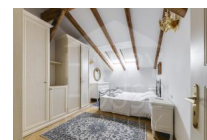

Pronájem plně zařízeného bytu 3+kk (104 m²) s terasou (6 m²) ve 4. patře se společným bazénem a zahradou, s možným garážovým stáním, Praha 2 - Vinohrady, ulice Italská

2 000,00 EUR / měsíc

+ poplatky 150 EUR + energie 280 EUR + net 50 EUR + garáž stání od 200 EUR + DPH, kauce 2x nájemné

Dispozice :	3+kk	Velikost :	104
Město :	Praha	Městská část :	Praha 2
Čtvrť :	Vinohrady	Ulice :	Italská
Počet místností :	3	Počet neprůchozích pokojů :	2
Počet separátních WC :	1	Počet WC celkem :	2
Zařízení :	Kuchyňská linka, Lednice, Nábytek, Pračka, Sporák, Vana, Klimatizace	Příslušenství :	Terasa, Výtah, Společná sauna, Společný bazén, Zahrada ke společnému užívání, Recepce 24/7, Ostraha 24/7
Další požadavky :	Poslední patro, Podkroví, Bezbariérový	Typ podlah :	Parkety, Dlažba
Konstrukce :	Cihla	Typ parkování :	Garážové stání
Nejbližší MHD :	Metro A, Tramvaj, Autobus	Infrastruktura v okolí :	Škola, Školka, Nákupní centrum, Restaurace, Pošta, Místní úřad, Lékař, Kulturní zařízení, Supermarket, Kavárna, Dětské hřiště, Park
PENB - Třída :	G - Mimořádně nehospodárná		

Prostorný, plně zařízený byt 3+kk ve 4. posledním patře zrekonstruované cihlové budovy s výtahem v prestižní lokalitě Prahy 2 – Vinohrady. Kuchyňská linka s lednicí s mraznicí, plyn deskou, el troubou, myčkou a digestoří. V koupelně vana, toaleta, bidet a pračka. Další toaleta samostatně. Parkety, dlažba. Plynový kotel v bytě. Klimatizace. Pevné připojení k internetu dostupné. K bytu patří terasa s krásným výhledem. Obyvatelům je k dispozici 24/7 recepce, vrátnice a kamerový systém a odpočinková zóna - vyhříváný venkovní bazén s vodní masáží a saunou a udržovaná zahrada. Dále je k dispozici podzemní mechanizovaná garáž (od 200 EUR/měsíc). Dům se nachází se v rezidenční zóně pražských Vinohrad, jen 50 metrů od nádherného parku s kostelem sv. Ludmily, Vinohradského divadla a spousty dalších architektonických skvostů. Veškerá občanská vybavenost v

KOMPLEXNÍ REALITNÍ SLUŽBY

- PRONÁJEM A PRODEJ BYTŮ A RD V PRAZE, STŘEDOČESKÉM A LIBERECKÉM KRAJI ●
- PRODEJ ČINŽOVNÍCH DOMŮ A INVESTIČNÍCH NEMOVITOSTÍ ● POZEMKY ● NEBYTOVÉ PROSTORY ●

- SPRÁVA BYTOVÝCH JEDNOTEK A BYTOVÝCH DOMŮ ●