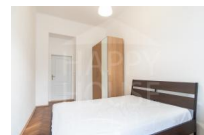

Pronajmeme útulný, zařízený byt 3+kk (70 m²) ve 2. patře, Praha 8 - Karlín, ul. Jirsíkova

28 000,00 CZK / měsíc

+ poplatky 6 000,- včt energií + internet, kauce 1 měs včt popl

Dispozice :	3+kk	Velikost :	70
Město :	Hlavní město Praha	Městská část :	Praha 8
Čtvrť :	Karlín	Ulice :	Jirsíkova
Počet místností :	3	Počet neprůchozích pokojů :	2
Počet koupelen :	1	Počet separátních WC :	1
Počet WC celkem :	1	Zařízení :	Kuchyňská linka, Lednice, Nábytek, Pračka, Sporák, Sprchový kout, Televize
Příslušenství :	Výtah	Typ podlah :	Plovoucí, Parkety, Dlažba
Konstrukce :	Cihla	Typ parkování :	Není
Nejbližší MHD :	Metro B, Metro C, Tramvaj, Autobus	Infrastruktura v okolí :	Škola, Školka, Nákupní centrum, Restaurace, Pošta, Místní úřad, Lékař, Kulturní zařízení, Supermarket, Kavárna, Dětské hřiště, Park
PENB - Třída :	G - Mimořádně nevhodná		

Útulný, zařízený byt 3+kk situován ve 2. patře cihlového domu bez výtahu v oblíbené oblasti Prahy 8 - Karlín. Kuchyňská linka s lednicí, sklokeram. dvojitou, mikrovlnnou troubou a digestoří. Koupelna se sprchovým koutem a pračkou, toaleta samostatně. Dva neprůchozí pokoje. K dispozici společná komora na patře. Telefonní přípojka, internet k dispozici. Plovoucí podlahy, parkety a dlažba. Plynová kotelná v domě. Parkování na ulici - zóny. Bydlení u parku Vítkov s cyklostezkou, nedaleko Karlínského náměstí či náplavky Vltavy, vše vhodné k volnočasovým aktivitám. V okolí veškerá občanská vybavenost včetně Hudebního divadla Karlín. Stanice autobusů a metra B/C Florenc jen 4 min chůze od domu. Poplatky se hradí zvlášť včt energií, kauce se rovná jednomu měsíčnímu nájmu včt poplatků. Provize RK jeden měsíční nájem + DPH. Průkaz PENB není k dispozici, proto je uvedena třída G. Foto zařízení interiérů je pouze ilustrační.