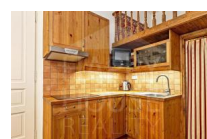

Pronájem částečně zařízeného, útulného bytu 2+kk (40 m2) v 1. patře, Praha 1 - Staré Město, ul Benediktská

18 000,00 CZK / měsíc

+ poplatky 2 000,- + energie, kauce 2 měs

Dispozice :	2+kk	Velikost :	40
Město :	Praha	Městská část :	Praha 1
Čtvrť :	Staré Město	Ulice :	Benediktská
Počet místností :	2	Počet neprůchozích pokojů :	1
Počet koupelen :	1	Počet separátních WC :	0
Počet WC celkem :	1	Zařízení :	Kuchyňská linka, Lednice, Nábytek, Pračka, Sporák, Televize, Vana, Myčka
Příslušenství :	Výtah	Typ podlah :	Dřevo, Dlažba
Konstrukce :	Cihla	Typ parkování :	Není
Nejbližší MHD :	Metro B, Tramvaj, Autobus	Infrastruktura v okolí :	Škola, Školka, Nákupní centrum, Restaurace, Pošta, Místní úřad, Lékař, Kulturní zařízení, Supermarket, Kavárna, Dětské hřiště, Park
PENB - Třída :	G - Mimořádně nevhodná		

Poloha: Praha 1 - Staré Město, kousíček od Náměstí Republiky Dispozice: 2+kk, 40 m2 Patro: 1. patro v cihlovém domě s výtahem Popis bytu: • Částečně zařízený byt • Vybavení kuchyně zahrnuje linku, lednici, indukční desku, mikrovlnnou troubu, myčku a digestoř • Koupelna s vanou a WC • K dispozici pračka • Oba pokoje disponují patry, která lze využít na spaní nebo skladování potřebných věcí • Kombinace dřeva a dlažby dodává bytu útulný vzhled Další vybavení: • Vytápění akumulacími kamny, elektrický bojler zajišťuje teplou vodu • K dispozici společná pavlač s vedlejším domem, ideální pro odpočinek a setkávání s sousedy • Výhled z bytu na pavlač do klidného zeleného vnitrobloku • Výtah Okolí: • Byt se nachází v samém centru Staré Prahy • Stanice metra Náměstí Republiky je jen 300 metrů daleko • Výborná dostupnost veřejné dopravy a služeb Ostatní

KOMPLEXNÍ REALITNÍ SLUŽBY

- PRONÁJEM A PRODEJ BYTŮ A RD V PRAZE, STŘEDOČESKÉM A LIBERECKÉM KRAJI •
- PRODEJ ČINŽOVNÍCH DOMŮ A INVESTIČNÍCH NEMOVITOSTÍ • POZEMKY • NEBYTOVÉ PROSTORY •

- SPRÁVA BYTOVÝCH JEDNOTEK A BYTOVÝCH DOMŮ •