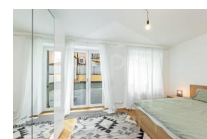

BEZ PROVIZE. Pronájem prostorného, nezařízeného bytu 2+kk (68 m²) v 1. patře, Praha 10 - Vršovice, ul Rybalkova

26 452,00 CZK / měsíc

+ poplatky 2 440,- + energie, kauce 3 měs

Dispozice :	2+kk	Velikost :	68
Město :	Praha	Městská část :	Praha 10
Čtvrť :	Vršovice	Ulice :	Rybalkova
Počet místností :	2	Počet neprůchozích pokojů :	2
Počet koupelen :	1	Počet separátních WC :	1
Počet WC celkem :	1	Zařízení :	Kuchyňská linka, Lednice, Sporák, Sprchový kout, Myčka
Příslušenství :	Výtah	Další požadavky :	Bezbariérový
Typ podlah :	Parkety, Dlažba	Konstrukce :	Cihla
Typ parkování :	Není	Nejbližší MHD :	Metro A, Tramvaj
Infrastruktura v okolí :	Škola, Školka, Nákupní centrum, Restaurace, Pošta, Místní úřad, Lékař, Kulturní zařízení, Supermarket, Kavárna, Dětské hřiště, Park	PENB - Třída :	G - Mimořádně nevhodná

BEZ PROVIZE! Nabízíme k pronájmu nezařízený byt 2+kk v 1. patře cihlového domu s výtahem v oblíbené části Praha 10 - Vršovice. Krásný byt po rekonstrukci, celý dům v perfektním stavu. V kuchyňském koutě je linka, lednice s mraznicí, sklokeram deska, el a mikrovlnná trouba, myčka a digestoř. V koupelně je sprchový kout, přípojka na pračku a plynový kotel. Toaleta samostatně. Parketové podlahy a dlažba. Francouzská okna. Internetové připojení k dispozici. Parkování na ulici - zóny. Výhled do klidné, jednosměrné ulice na JZ na park Gröbovka i do klidného vnitrobloku na na SV. V okolí bytu je veškerá občanská vybavenost – obchody, služby, restaurace, kavárny. Výborná dopravní dostupnost – 9 min chůze stanice tramvaj, autobusů a metra A Náměstí míru nebo 4 min chůze zastávka tramvaj Krymská nebo Jana Masaryka. Poplatky se hradí zvlášť, kauce 3 měsíční nájmy. Energetický štítek není k dispozici, uvádí se třída G. Ilustrační foto z vedlejšího bytu.

KOMPLEXNÍ REALITNÍ SLUŽBY

- PRONÁJEM A PRODEJ BYTŮ A RD V PRAZE, STŘEDOČESKÉM A LIBERECKÉM KRAJI ●
- PRODEJ ČINŽOVNÍCH DOMŮ A INVESTIČNÍCH NEMOVITOSTÍ ● POZEMKY ● NEBYTOVÉ PROSTORY ●
- SPRÁVA BYTOVÝCH JEDNOTEK A BYTOVÝCH DOMŮ ●