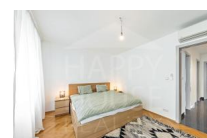

BEZ PROVIZE. Pronájem prostorného, nezařízeného bytu 2+kk (68 m²) v 1. patře, Praha 10 - Vršovice, ul Rybalkova

26 452,00 CZK / měsíc

+ poplatky 2 440,- + energie, kauce 3 měs

Dispozice :	2+kk	Velikost :	68
Město :	Praha	Městská část :	Praha 10
Čtvrť :	Vršovice	Ulice :	Rybalkova
Počet místností :	2	Počet neprůchozích pokojů :	2
Počet koupelen :	1	Počet separátních WC :	1
Počet WC celkem :	1	Zařízení :	Kuchyňská linka, Lednice, Sporák, Sprchový kout, Myčka
Příslušenství :	Výtah	Další požadavky :	Bezbariérový
Typ podlah :	Parkety, Dlažba	Konstrukce :	Cihla
Typ parkování :	Není	Nejbližší MHD :	Metro A, Tramvaj
Infrastruktura v okolí :	Škola, Školka, Nákupní centrum, Restaurace, Pošta, Místní úřad, Lékař, Kulturní zařízení, Supermarket, Kavárna, Dětské hřiště, Park	PENB - Třída :	G - Mimořádně nevhodná

BEZ PROVIZE! Nabízíme k pronájmu nezařízený byt 2+kk v 1. patře cihlového domu s výtahem v oblíbené části Praha 10 - Vršovice. Krásný byt po rekonstrukci, celý dům v perfektním stavu. V kuchyňském koutě je linka, lednice s mraznicí, sklokeram deska, el a mikrovlnná trouba, myčka a digestoř. V koupelně je sprchový kout, přípojka na pračku a plynový kotel. Toaleta samostatně. Parketové podlahy a dlažba. Francouzská okna. Internetové připojení k dispozici. Parkování na ulici - zóny. Výhled do klidné, jednosměrné ulice na JZ na park Gröbovka i do klidného vnitrobloku na na SV. V okolí bytu je veškerá občanská vybavenost – obchody, služby, restaurace, kavárny. Výborná dopravní dostupnost – 9 min chůze stanice tramvaj, autobusů a metra A Náměstí míru nebo 4 min chůze zastávka tramvaj Krymská nebo Jana Masaryka. Poplatky se hradí zvlášť, kauce 3 měsíční nájmy. Energetický štítek není k dispozici, uvádí se třída G. Ilustrační foto z vedlejšího bytu.

KOMPLEXNÍ REALITNÍ SLUŽBY

- PRONÁJEM A PRODEJ BYTŮ A RD V PRAZE, STŘEDOČESKÉM A LIBERECKÉM KRAJI ●
- PRODEJ ČINŽOVNÍCH DOMŮ A INVESTIČNÍCH NEMOVITOSTÍ ● POZEMKY ● NEBYTOVÉ PROSTORY ●
- SPRÁVA BYTOVÝCH JEDNOTEK A BYTOVÝCH DOMŮ ●