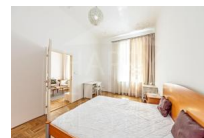

Pronajmeme pěkný, zařízený byt 2+kk (48 m²) v přízemí na Praze 1 - Josefov, ulice Maiselova

26 000,00 CZK / měsíc

+ poplatky 3 000,- + energie, kauce 2 měs

Dispozice :	2+kk	Velikost :	48
Město :	Hlavní město Praha	Městská část :	Praha 1
Čtvrť :	Josefov	Ulice :	Maiselova
Počet místností :	2	Počet neprůchozích pokojů :	1
Počet koupelen :	1	Počet separátních WC :	1
Počet WC celkem :	1	Zařízení :	Kuchyňská linka, Lednice, Pračka, Sporák
Příslušenství :	Výtah	Typ podlah :	Parkety, Dlažba
Konstrukce :	Cihla	Typ parkování :	Není
Nejbližší MHD :	Metro A, Tramvaj	Infrastruktura v okolí :	Škola, Školka, Nákupní centrum, Restaurace, Pošta, Místní úřad, Lékař, Kulturní zařízení, Supermarket, Kavárna, Dětské hřiště, Park
PENB - Třída :	G - Mimořádně nevhodná		

Tento pěkný, světlý byt 2+kk se nachází v přízemí cihlového domu s výtahem na Josefově, Praze 1. Byt je kompletně zařízen nábytkem a nabízí vstupní halu, obývací pokoj s kuchyňským koutem, ložnici, koupelnu a samostatnou toaletu. Kuchyňská linka je vybavena lednicí s mrazničkou, sklokeram deskou, el a mikrovlnnou troubou, myčkou a digestoří. Koupelna se sprchovým koutem, topným žebříkem a pračkou. Parkety a dlažba. Plynový kotel v bytě. Telefonní linka a internet k dispozici. Parkování na ulici - zóny. Možnost pronájmu garážového stání na Vinohradech (ulice Americká) za 4000/měsíc. Lokalita je opravdu prestižní - Staroměstské náměstí 2 minuty chůze, metro Staroměstská 5 min. Nábřeží Vltavy nedaleko, v okolí kultura, kavárny, restaurace, galerie a veškerá občanská vybavenost. Poplatky se hradí zvlášť, kauce dva měsíční nájem. Průkaz PENB není k dispozici, proto je uvedena třída G.