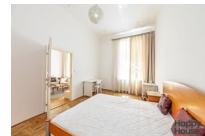

Pronajmeme pěkný, zařízený byt 2+kk (48 m<sup>2</sup>) v přízemí na Praze 1 Josefov, ulice Maiselova

26 000,00 CZK / měsíc

+ poplatky 2 000 Kč + energie, kauce 2 měs

Dispozice :	2+kk	Velikost :	48
Město :	Praha	Městská část :	Praha 1
Čtvrť :	Josefov	Ulice :	Maiselova
Počet místností :	2	Příslušenství :	Výtah
Konstrukce :	Cihla	Typ parkování :	Není
PENB - Třída :	G - Mimořádně nevhodná		

POUZE k DLOUHODOBÉMU pronájmu bez možnosti krátkodobých pobytů nebo podnajíání. Tento pěkný, světlý byt 2+kk se nachází v přízemí cihlového domu s výtahem na Josefově v Praze 1. Byt je kompletně zařízen nábytkem a nabízí vstupní halu, obývací pokoj s kuchyňským koutem, ložnici, koupelnu a samostatnou toaletu. Kuchyňská linka je vybavena vestavnými spotřebiči lednicí s mrazničkou, sklokeram deskou, el a mikrovlnnou troubou, myčkou a digestoří. Koupelna se sprchovým koutem, topným žebříkem a pračkou. Parkety a dlažba. Plynový kotel v bytě. Telefonní linka a internet k dispozici. Parkování na ulici zóny. Lokalita je opravdu prestižní Staroměstské náměstí 2 min chůze, metro Staroměstská 5 min chůze od domu. Nábřeží Vltavy nedaleko, v okolí kultura, kavárny, restaurace, galerie a veškerá občanská vybavenost. Poplatky se hradí zvlášť, kauce dva měsíční nájmy. Průkaz PENB není k dispozici, proto je uvedena třída G.