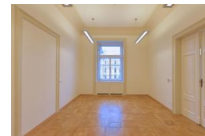

Pronájem samostatné, zařízené kanceláře (41 m²) v 5. patře, Praha 1 Nové Město, roh ul Jindřišská a Václavské nám