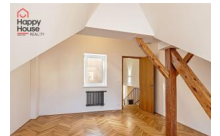

Pronájem nového, podkrovního, mezonetového bytu 2+kk (100 m²) v 5. patře, Praha 1
Josefov, ul Maiselova

40 000,00 CZK / měsíc

+ poplatky 5 000, včt el, kauce 2 měs

Dispozice :	2+kk	Velikost :	100
Město :	Praha	Městská část :	Praha 1
Čtvrť :	Josefov	Ulice :	Maiselova
Počet místností :		Další požadavky :	Mezonet
Konstrukce :	Cihla	Typ parkování :	Není
PENB - Třída :	G - Mimořádně nevhodná		

Nabízíme k pronájmu nezařízený podkrovní mezonetový byt 2+kk v 5. patře cihlového domu s výtahem po rekonstrukci v prestižní části Prahy 1 – Josefově. Byt je úplně nově postavený, vzniklý rekonstrukcí půdních prostor. Byt nabízí předstíh, vzdušný obývací pokoj s kuchyňským koutem a ložnici. V kuchyni se nachází kuchyňská linka na míru s vestavěnými spotřebiči – varná deska, elektrická trouba, myčka, mikrovlnná trouba, lednice s mrazákem. V koupelně je sprchový kout, toaleta a přípojka na pračku. Všude v bytě je klimatizace. Parkety a dlažba. Plynová kotelna v domě. Připojení k internetu a SAT TV k dispozici. Parkování na ulici – zóny. V okolí bytu je veškerá občanská vybavenost – restaurace, obchody, služby, kavárny, kultura a památky. Nedaleko bytu je Staroměstské náměstí, Pařížská ulice či Alšovo nábřeží s parkem. Stanice metra A Staroměstská asi 2 min chůze, zastávka tramvají asi 3 min chůze od domu. Poplatky se hradí zvlášť, kauce ve výši 2měsíčních nájmů. Provizí RK je 1měsíční nájem + DPH. Energetický štítek není k dispozici, uvádí se třída G.

KOMPLEXNÍ REALITNÍ SLUŽBY

- PRONÁJEM A PRODEJ BYTŮ A RD V PRAZE, STŘEDOČESKÉM A LIBERECKÉM KRAJI ●
- PRODEJ ČINŽOVNÍCH DOMŮ A INVESTIČNÍCH NEMOVITOSTÍ ● POZEMKY ● NEBYTOVÉ PROSTORY ●

- SPRÁVA BYTOVÝCH JEDNOTEK A RODINNÝCH DOMŮ ●