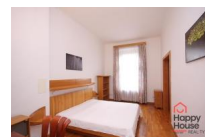

Pronajmeme pěkný, zařízený byt 2+kk (76 m²) v 1. patře v blízkosti centra Prahy, Praha 2
Vinohrady, ul Lužická

32 992,00 CZK / měsíc

+ poplatky 2 300 Kč + energie 3 700 Kč, kauce 70 000 Kč

Dispozice :	2+kk	Velikost :	76
Město :	Praha	Městská část :	Praha 2
Čtvrť :	Vinohrady	Ulice :	Lužická
Počet místností :	2	Konstrukce :	Cihla
Typ parkování :	Není	PENB - Třída :	F - Velmi nehospodárná

Pronajmeme světlý, prostorný byt 2+kk o ploše 76 m² v 1. patře cihlové budovy na Praze 2 na Vinohradech. Byt je plně zařízený a nabízí vstupní halu, velký obývací pokoj s krbem, kuchyňským a jídelním koutem, ložnici se šatnou, koupelnu a samostatnou toaletu. V rohovém kuchyňském koutě je linka, lednice s mrazničkou, sklokeram. deska, horkovzdušná a mikrovlnná trouba, myčka a digestoř. V koupelně je rohová masážní vana, pračka a sušička. Parketové podlahy a dlažba. K dispozici připojení k internetu a telefonu. Parkování na ulici zóny. Vedle domu se nachází množství oblíbených pražských parků Bezručovy sady, sady Sv. Čecha či Bří Čapků. Nedaleko jsou rozlehlé Riegrovy sady s proslulou pivní zahrádkou či sportovišti a plaveckým bazénem nebo park Gröbovka s vinicemi. Veškerá občanská vybavenost v místě, také výborné restaurace, kavárny a Divadlo na Vinohradech. Stanice metra A Náměstí Míru asi 6 min chůze, tramvajová zastávka Jana Masaryka asi 2 min chůze od domu, a dále 4 min na metro C I.P.Pavlova. Štítek PENB uvádí třídu F. Poplatky se hradí zvlášť, kauce 70 000 Kč.

KOMPLEXNÍ REALITNÍ SLUŽBY

- PRONÁJEM A PRODEJ BYTŮ A RD V PRAZE, STŘEDOČESKÉM A LIBERECKÉM KRAJI ●
- PRODEJ ČINŽOVNÍCH DOMŮ A INVESTIČNÍCH NEMOVITOSTÍ ● POZEMKY ● NEBYTOVÉ PROSTORY ●

- SPRÁVA BYTOVÝCH JEDNOTEK A BYTOVÝCH DOMŮ ●