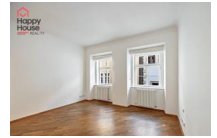

Pronajmeme prostorný, částečně zařízený, mezonetový byt 4+1 (170 m²) s terasou (17 m²) ve 2. patře, Praha 1 Malá Strana, ulice Vlašská

79 000,00 CZK / měsíc

+ poplatky 4 000 Kč + energie, kauce 2 měs

Dispozice :	4+1	Velikost :	170
Město :	Praha	Městská část :	Praha 1
Čtvrť :	Malá Strana	Ulice :	Vlašská
Počet místností :	4	Příslušenství :	Terasa, Výtah
Konstrukce :	Cihla	Typ parkování :	Není
PENB - Třída :	G - Mimořádně ne hospodárná		

Pronajmeme prestižní byt 4+1 ve 2. patře cihlového domu z období baroka s výtahem v Praze 1 na Malé Straně. Byt je částečně zařízený a nabízí prostornou vstupní halu, antické dveře, které oddělují halu a obývací pokoj, prostorný obývací pokoj s jídelnou, kompletně zařízenou kuchyň s velkou komorou, tři ložnice, dvě koupelny, šatnu a terasu. Do bytu jsou dva vchody, jeden přímo z výtahu, druhý z pavlače. Naproti vstupní hale se nachází velmi prostorná ložnice s vestavěnou šatnou a koupelna se sprchovým koutem, toaletou a bidetem. Po levé straně chodby jsou další dvě ložnice s koupelnou s vanou, toaletou a bidetem. Prostorná terasa je na jižní straně. Dřevěné podlahy a dlažba. Ústřední topení. K dispozici internet a SAT TV. Parkování na ulici zóny. Krásné, tiché a romantické místo pro bydlení nabízí úžasnou atmosféru Malé Strany a okolí Karlova mostu, nedaleko Pražského Hradu. Veškerá občanská vybavenost v místě a mnoho kaváren, restaurací, galerií, divadel a památek. Poplatky se hradí zvlášť. Kauce ve výši 2 měsíčních nájmu. Provize RK jeden měsíční nájem + DPH. Průkaz PENB není k dispozici, proto je uvedena třída G.

KOMPLEXNÍ REALITNÍ SLUŽBY

- PRONÁJEM A PRODEJ BYTŮ A RD V PRAZE, STŘEDOČESKÉM A LIBERECKÉM KRAJI ●
- PRODEJ ČINŽOVNÍCH DOMŮ A INVESTIČNÍCH NEMOVITOSTÍ ● POZEMKY ● NEBYTOVÉ PROSTORY ●

- SPRÁVA BYTOVÝCH JEDNOTEK A RODINNÝCH DOMŮ ●