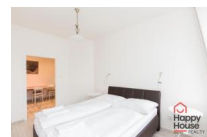

Pronajmeme světlý, zařízený byt 2+kk s úžasnými detaily a také s balkónem, který je situován v 5. patře cihlového domu s výtahem v žádané oblasti Prahy 1 – Nové Město. Kuchyňská linka vybavena lednicí, sklokeramickou deskou, el a mikrovlnnou troubou. Stylová koupelna se sprchovým koutem, toaletou a přípojkou na pračku. Internet Vodafone=UPC a O2 v domě. Plovoucí podlahy a dlažba. Parkování na ulkici - zóny. Dům se nachází jen pár kroků od Václavského náměstí, kde naleznete mnoho obchodů, služeb, restaurací, kaváren, barů a také kino Lucerna, Státní operu Praha či krásnou Františkánskou zahradu. Přestupní stanice metra A/C Muzeum asi 3 min chůze od domu. Poplatky se hradí zvlášť, kauce se rovná jednomu měsíčnímu nájmu. Provize RK jeden měsíční nájem + DPH. Průkaz PENB není k dispozici, proto je uvedena třída G.