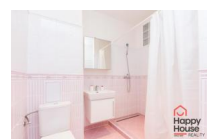

Pronajmeme světlý, zařízený byt 2+kk s úžasnými detaily a také s balkónem, který je situován v 5. patře cihlového domu s výtahem v žádané oblasti Prahy 1 – Nové Město. Kuchyňská linka vybavena lednicí, sklokeramickou deskou, el a mikrovlnnou troubou. Stylová koupelna se sprchovým koutem, toaletou a přípojkou na pračku. Internet Vodafone=UPC a O2 v domě. Plovoucí podlahy a dlažba. Parkování na ulkici - zóny. Dům se nachází jen pár kroků od Václavského náměstí, kde naleznete mnoho obchodů, služeb, restaurací, kaváren, barů a také kino Lucerna, Státní operu Praha či krásnou Františkánskou zahradu. Přestupní stanice metra A/C Muzeum asi 3 min chůze od domu. Poplatky se hradí zvlášť, kauce se rovná jednomu měsíčnímu nájmu. Provize RK jeden měsíční nájem + DPH. Průkaz PENB není k dispozici, proto je uvedena třída G.