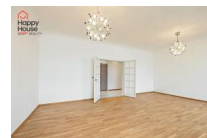

Pronájem prostorného, nezařízeného bytu 6+1 (200 m²) ve 4. patře, Praha 2 Nové Město, ul Rašínovo nábřeží

95 000,00 CZK / měsíc

+ poplatky 12.000 Kč + prepis energií na nájemce + garáž stání 5000 Kč , kauce 2 měs

Dispozice :	6+1	Velikost :	200
Město :	Praha	Městská část :	Praha 2
Čtvrť :	Nové Město	Ulice :	Rašínovo nábřeží
Počet místností :		Zařízení :	Bazén
Příslušenství :	Výtah	Konstrukce :	Cihla
Typ parkování :	Garáž	PENB - Třída :	G - Mimořádně ne hospodárná

Pronájem prostorného bytu 6+1 ve vysoce atraktivní lokalitě Prahy 2 na Rašínově nábřeží v Praze 2. Nabízíme k dlouhodobému pronájmu elegantní, zrekonstruovaný byt o celkové ploše 200 m² situovaný ve 4. patře reprezentativního secesního domu přímo na nábřeží Vltavy v Praze 2 na Novém Městě. Dům nabízí komfortní služby – výtah, recepci s ostrahou, wellness centrum (bazén, vířivku, saunu), posilovnu a společenskou místnost s kulečnickem. Byt sestává ze vstupní haly, prostorného obývacího pokoje, formální jídelny, plně vybavené kuchyně, čtyř ložnic, dvou koupelen (v jedné vana, toaleta a bidet, ve druhé a sprchový kout), další toaleta samostatně a úložné komory. Velká okna, dřevěné parkety, dlažba, vestavěné skříně, bezpečnostní dveře, žaluzie, plynový kotel, pračka a myčka jsou samozřejmostí. Připojení k internetu k dispozici. Možnost pronájmu garážového stání v blízkých garážích za 5 000 Kč/měsíčně. Díky výjimečné poloze domu se dostanete snadno ke stanici metra B Karlovo náměstí či Palackého náměstí, zastávkám tramvají a veškeré občanské vybavenosti v těsném okolí. V budově v přízemí se nachází výjimečná restaurace "U Kalendů". Zeleň nabízí sousedící Žitkovy sady, Klášterní zahrady, park na nedalekém Karlově náměstí nebo areál Vyšehradu. K volnočasovým aktivitám lze také využít náplavku Vltavy s cyklostezkou. Cena nájmu činí 95 000 Kč/měsíc, k tomu fixní poplatky za služby ve výši 12 000 Kč (včetně recepce a wellness). Spotřeba plynu a elektřiny se hradí zvlášť. Kauce ve výši 2 měsíčních nájmu. Provize RK jeden měsíční nájem + DPH. Průkaz PENB není k dispozici, proto je uvedena třída G. Byt je ihned volný k nastěhování.

KOMPLEXNÍ REALITNÍ SLUŽBY

- PRONÁJEM A PRODEJ BYTŮ A RD V PRAZE, STŘEDOČESKÉM A LIBERECKÉM KRAJI ●
- PRODEJ ČINŽOVNÍCH DOMŮ A INVESTIČNÍCH NEMOVITOSTÍ ● POZEMKY ● NEBYTOVÉ PROSTORY ●

- SPRÁVA BYTOVÝCH JEDNOTEK A BYTOVÝCH DOMŮ ●