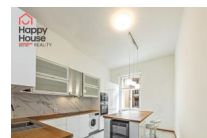

Pronájem prostorného, nezařízeného bytu 6+1 (200 m²) ve 4. patře, Praha 2 Nové Město, ul Rašínovo nábřeží

95 000,00 CZK / měsíc

+ poplatky 12.000 Kč + prepis energií na nájemce + garáž stání 5000 Kč , kauce 2 měs

Dispozice :	6+1	Velikost :	200
Město :	Praha	Městská část :	Praha 2
Čtvrť :	Nové Město	Ulice :	Rašínovo nábřeží
Počet místností :		Zařízení :	Bazén
Příslušenství :	Výtah	Konstrukce :	Cihla
Typ parkování :	Garáž	PENB - Třída :	G - Mimořádně ne hospodárná

Pronájem prostorného bytu 6+1 ve vysoce atraktivní lokalitě Prahy 2 na Rašínově nábřeží v Praze 2. Nabízíme k dlouhodobému pronájmu elegantní, zrekonstruovaný byt o celkové ploše 200 m² situovaný ve 4. patře reprezentativního secesního domu přímo na nábřeží Vltavy v Praze 2 na Novém Městě. Dům nabízí komfortní služby – výtah, recepci s ostrahou, wellness centrum (bazén, vířivku, saunu), posilovnu a společenskou místnost s kulečnickem. Byt sestává ze vstupní haly, prostorného obývacího pokoje, formální jídelny, plně vybavené kuchyně, čtyř ložnic, dvou koupelen (v jedné vana, toaleta a bidet, ve druhé a sprchový kout), další toaleta samostatně a úložné komory. Velká okna, dřevěné parkety, dlažba, vestavěné skříně, bezpečnostní dveře, žaluzie, plynový kotel, pračka a myčka jsou samozřejmostí. Připojení k internetu k dispozici. Možnost pronájmu garážového stání v blízkých garážích za 5 000 Kč/měsíčně. Díky výjimečné poloze domu se dostanete snadno ke stanici metra B Karlovo náměstí či Palackého náměstí, zastávkám tramvají a veškeré občanské vybavenosti v těsném okolí. V budově v přízemí se nachází výjimečná restaurace "U Kalendů". Zeleň nabízí sousedící Žitkovy sady, Klášterní zahrady, park na nedalekém Karlově náměstí nebo areál Vyšehradu. K volnočasovým aktivitám lze také využít náplavku Vltavy s cyklostezkou. Cena nájmu činí 95 000 Kč/měsíc, k tomu fixní poplatky za služby ve výši 12 000 Kč (včetně recepce a wellness). Spotřeba plynu a elektřiny se hradí zvlášť. Kauce ve výši 2 měsíčních nájmu. Provize RK jeden měsíční nájem + DPH. Průkaz PENB není k dispozici, proto je uvedena třída G. Byt je ihned volný k nastěhování.

KOMPLEXNÍ REALITNÍ SLUŽBY

- PRONÁJEM A PRODEJ BYTŮ A RD V PRAZE, STŘEDOČESKÉM A LIBERECKÉM KRAJI ●
- PRODEJ ČINŽOVNÍCH DOMŮ A INVESTIČNÍCH NEMOVITOSTÍ ● POZEMKY ● NEBYTOVÉ PROSTORY ●

- SPRÁVA BYTOVÝCH JEDNOTEK A BYTOVÝCH DOMŮ ●