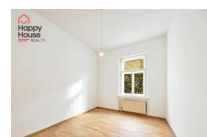

Pronájem prostorného, nezařízeného bytu 6+1 (200 m²) ve 4. patře, Praha 2 Nové Město, ul Rašínovo nábřeží

95 000,00 CZK / měsíc

+ poplatky 12.000 Kč + prepis energií na nájemce + garáž stání 5000 Kč , kauce 2 měs

Dispozice :	6+1	Velikost :	200
Město :	Praha	Městská část :	Praha 2
Čtvrť :	Nové Město	Ulice :	Rašínovo nábřeží
Počet místností :		Zařízení :	Bazén
Příslušenství :	Výtah	Konstrukce :	Cihla
Typ parkování :	Garáž	PENB - Třída :	G - Mimořádně ne hospodárná

Pronájem prostorného bytu 6+1 ve vysoce atraktivní lokalitě Prahy 2 na Rašínově nábřeží v Praze 2. Nabízíme k dlouhodobému pronájmu elegantní, zrekonstruovaný byt o celkové ploše 200 m² situovaný ve 4. patře reprezentativního secesního domu přímo na nábřeží Vltavy v Praze 2 na Novém Městě. Dům nabízí komfortní služby – výtah, recepci s ostrahou, wellness centrum (bazén, vířivku, saunu), posilovnu a společenskou místnost s kulečnickem. Byt sestává ze vstupní haly, prostorného obývacího pokoje, formální jídelny, plně vybavené kuchyně, čtyř ložnic, dvou koupelen (v jedné vana, toaleta a bidet, ve druhé a sprchový kout), další toaleta samostatně a úložné komory. Velká okna, dřevěné parkety, dlažba, vestavěné skříně, bezpečnostní dveře, žaluzie, plynový kotel, pračka a myčka jsou samozřejmostí. Připojení k internetu k dispozici. Možnost pronájmu garážového stání v blízkých garážích za 5 000 Kč/měsíčně. Díky výjimečné poloze domu se dostanete snadno ke stanici metra B Karlovo náměstí či Palackého náměstí, zastávkám tramvají a veškeré občanské vybavenosti v těsném okolí. V budově v přízemí se nachází výjimečná restaurace "U Kalendů". Zeleň nabízí sousedící Žitkovy sady, Klášterní zahrady, park na nedalekém Karlově náměstí nebo areál Vyšehradu. K volnočasovým aktivitám lze také využít náplavku Vltavy s cyklostezkou. Cena nájmu činí 95 000 Kč/měsíc, k tomu fixní poplatky za služby ve výši 12 000 Kč (včetně recepce a wellness). Spotřeba plynu a elektřiny se hradí zvlášť. Kauce ve výši 2 měsíčních nájmu. Provize RK jeden měsíční nájem + DPH. Průkaz PENB není k dispozici, proto je uvedena třída G. Byt je ihned volný k nastěhování.

KOMPLEXNÍ REALITNÍ SLUŽBY

- PRONÁJEM A PRODEJ BYTŮ A RD V PRAZE, STŘEDOČESKÉM A LIBERECKÉM KRAJI ●
- PRODEJ ČINŽOVNÍCH DOMŮ A INVESTIČNÍCH NEMOVITOSTÍ ● POZEMKY ● NEBYTOVÉ PROSTORY ●

- SPRÁVA BYTOVÝCH JEDNOTEK A BYTOVÝCH DOMŮ ●