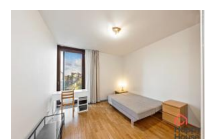

Pronájem kompletně zařízeného byt 4+kk (109m²) ve 2. patře s balkónem (7m²), sklepem (3m²) a garážovým stáním, Praha 6 Vokovice, ul Nobelova

47 000,00 CZK / měsíc

+ poplatky 7 000 Kč včt garážového stání, sklepa a internetu + energie, kauce 1 měs

Dispozice :	4+kk	Velikost :	109
Město :	Praha	Městská část :	Praha 6
Čtvrť :	Vokovice	Ulice :	Nobelova
Počet místností :		Příslušenství :	Balkón, Sklep
Konstrukce :	Smíšená	Typ parkování :	Garáž
PENB - Třída :	G - Mimořádně ne hospodárná		

Nabízíme k pronájmu kompletně zařízený byt 4+kk o velikosti 109 m² s balkonem 7 m² ve 2. patře cihlového domu s výtahem v oblíbené části Prahy 6 – Vokovice. Dispozice nabízí vstupní chodbu s vestavěnými skříněmi, obývací pokoj s kuchyňským koutem a tři ložnice. V bytě jsou také dvě koupelny – jedna s vanou, toaletou, bidetem a dvěma umyvadly, druhá se sprchovým koutem, umyvadlem, pračkou a sušičkou a topným žebříkem. V kuchyni se nachází kuchyňská linka, lednice, myčka, sklokeramická deska, elektrická trouba, mikrovlnná trouba a digestoř. Na podlahách je laminátová plovoucí podlaha a dlažba. Vytápění pomocí plynového kotle a podlahového topení po celém bytě. Internetové připojení (Vodafone) je k dispozici a v ceně nájmu. V ceně nájmu je také sklep o velikosti 3 m² a parkovací stání v garáži. V domě je recepce a ostraha. V okolí bytu je veškerá občanská vybavenost – obchody, restaurace, kavárny, školy a sportoviště. Obyvatelé areálu mají také možnost využít posilovnu, kde je golfový тренаžér, kavárna, masáže nebo venkovní kurty na volejbal, tenis a další sportovní vyžití. Nedaleko se také nachází venkovní hřiště, park Divoká Šárka a Obora Hvězda s možností procházek a volnočasových aktivit. Výborná dopravní dostupnost – v pěší vzdálenosti stanice metra A a tramvaje Nádraží Veveřslavín s přímým spojením do centra i na letiště Václava Havla. Poplatky se hradí zvlášť, kauce ve výši jednoho nájmu. Provize RK je jeden měsíční nájem + DPH. Energetický štítek není k dispozici, uvádí se třída G.

KOMPLEXNÍ REALITNÍ SLUŽBY

- PRONÁJEM A PRODEJ BYTŮ A RD V PRAZE, STŘEDOČESKÉM A LIBERECKÉM KRAJI ●
- PRODEJ ČINŽOVNÍCH DOMŮ A INVESTIČNÍCH NEMOVITOSTÍ ● POZEMKY ● NEBYTOVÉ PROSTORY ●

- SPRÁVA BYTOVÝCH JEDNOTEK A BYTOVÝCH DOMŮ ●