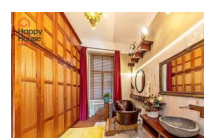

Pronájem luxusního plně zařízeného bytu 3+1 (129 m²) v 1. patře s balkónem (3m²)– Praha 1, Nové Město, výhled na Žofín a Vltavu

90 000,00 CZK / měsíc

+ poplatky + 6 000 Kč + energie, kauce 3 měs

Dispozice :	3+1	Velikost :	132
Město :	Praha	Městská část :	Praha 1
Čtvrť :	Nové Město	Ulice :	Masarykovo nábřeží
Počet místností :		Příslušenství :	Balkón, Výtah
Konstrukce :	Cihla	Typ parkování :	Není
PENB - Třída :	G - Mimořádně nevhodná		

Nabízíme k pronájmu prostorný a elegantní byt o dispozici 3+1 a celkové ploše 129 m², situovaný v 1. patře s výtahem reprezentativního cihlového domu v jedné z nejžádanějších lokalit Prahy 1 – Nové Město, přímo u řeky Vltavy s krásným výhledem na Žofín. Popis bytu Byt prošel kompletní rekonstrukcí s důrazem na kvalitu provedení a použití nadstandardních materiálů. Dominantou interiéru je prostorný obývací pokoj s funkčními křovými kamny, který navazuje na plně vybavenou kuchyni – americká lednice s mraznicí, plynová deska, elektrická trouba a vinotéka. K dispozici jsou dvě samostatné ložnice a dvě koupelny – jedna se sprchovým koutem, druhá s vanou i sprchou. Komfort zajišťuje plynový kotel umístěný v bytě, v koupelnách je podlahové vytápění a v ostatních místnostech jsou radiátory. Součástí bytu je také balkon s výhledem na Vltavu. Interiér doplňují masivní dřevěné podlahy, žulová dlažba a mramorové obklady. Připojení k internetu a TV je samozřejmostí. Lokalita Výjimečná poloha s veškerou občanskou vybaveností v bezprostředním okolí – obchody, služby, restaurace, kavárny a kulturní instituce. Tramvajové zastávky Národní divadlo a Myslíkova jsou doslova pár kroků od domu, metro B Národní třída dostupné pěšky za asi 8 minut. Nájemní podmínky Měsíční nájemné: 90 000 Kč Poplatky včetně internetu: 6 000 Kč/měsíc Energie (plyn a elektřina): přepis na nájemce Kauce: 3 měsíční nájem Provize RK: 1 měsíční nájem + DPH Energetická náročnost budovy: třída G (štíteček zatím nedodán) Tento byt je ideální pro ty, kteří hledají reprezentativní a komfortní bydlení v srdci Prahy s mimořádným výhledem, luxusním vybavením a výjimečnou atmosférou.

KOMPLEXNÍ REALITNÍ SLUŽBY

- PRONÁJEM A PRODEJ BYTŮ A RD V PRAZE, STŘEDOČESKÉM A LIBERECKÉM KRAJI ●
- PRODEJ ČINŽOVNÍCH DOMŮ A INVESTIČNÍCH NEMOVITOSTÍ ● POZEMKY ● NEBYTOVÉ PROSTORY ●

- SPRÁVA BYTOVÝCH JEDNOTEK A RODINNÝCH DOMŮ ●