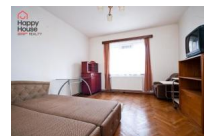

Pronajmeme světlý, zařízený byt 2+1 (70 m²) ve zvýšeném přízemí s parkováním, Praha 4 Lhotka, ulice Na Borovém

12 000,00 CZK / měsíc

+ popl. 2.000,-, kauce 1 nájemné

Dispozice :	2+1	Velikost :	70
Město :	Praha	Městská část :	Praha 4
Čtvrť :	Lhotka	Ulice :	Na Borovém
Počet místností :	2	Konstrukce :	Cihla
Typ parkování :	Venkovní veřejné	PENB - Třída :	G - Mimořádně nehospodárná

Světlý, zařízený byt 2+1 ve zvýšeném přízemí krajního cihlového rodinného domu v oblíbené oblasti Prahy 4 na Lhotce. Kuchyň s lednicí, sporákem sklokeramika, troubou. Koupelna s vanou a pračkou, toaleta odděleně. V bytě není postel, možno dodat. Telefon, internet. Parkety a dlažba. Plynový kotel v bytě. Parkování před domem. Výhled z bytu do klidné slepé ulice a do zahrady. Pohodové bydlení v klidné residenční čtvrti vedle lesoparku Jalový dvůr a nedaleko rozlehlého Kunratického a Michelského lesa, které můžete využít pro volnočasové aktivity i odpočinek. V okolí naleznete několik hal na squash, dále tenis, fotbal a volejbal a samozřejmě veškerou občanskou vybavenost. Autobusová zastávka Tempo asi minutu chůze od domu a dále 7 minut jízdy na stanici metra C a vlaků Kačerov. Poplatky se hradí zvlášť, kauce se rovná jednomu měsíčnímu nájmu. Provize RK jeden měsíční nájem + DPH. Průkaz PENB není k dispozici, proto je uvedena třída G.

KOMPLEXNÍ REALITNÍ SLUŽBY

- PRONÁJEM A PRODEJ BYTŮ A RD V PRAZE, STŘEDOČESKÉM A LIBERECKÉM KRAJI ●
- PRODEJ ČINŽOVNÍCH DOMŮ A INVESTIČNÍCH NEMOVITOSTÍ ● POZEMKY ● NEBYTOVÉ PROSTORY ●
- SPRÁVA BYTOVÝCH JEDNOTEK A BYTOVÝCH DOMŮ ●