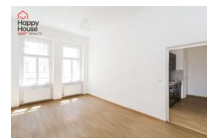

Pronájem zrekonstruovaného, nezařízeného bytu 2+kk (46,8 m2) ve 3. patře, Praha 2 Nové Město, ul Sokolská

21 000,00 CZK / měsíc

+ poplatky 6 000 Kč vč.energií, kauce 35 000 Kč

Dispozice :	2+kk	Velikost :	46.8
Město :	Praha	Městská část :	Praha 2
Čtvrť :	Nové Město	Ulice :	Sokolská
Počet místností :		Konstrukce :	Cihla
Typ parkování :	Není	PENB - Třída :	G - Mimořádně nehospodárná

Nabízíme k pronájmu nezařízený byt 2+kk ve 3. patře cihlového domu bez výtahu v oblíbené části Prahy 2 na Novém Městě. Byt byl zrekonstruován a skládá se ze vstupní haly, jednoho průchozího a druhého neprůchozího pokoje, koupelny a kuchyňského koutu, který se nachází v chodbě spojující koupelnu a oba pokoje. V kuchyňském koutě se nachází linka, sklokeramická deska, elektrická a mikrovlnná trouba, myčka, digestoř a volně stojící lednice. V koupelně je sprchový kout, toaleta a pračka. V pokoji se nachází praktická skříň. Na podlahách vinyl a dlažba. Vytápění pomocí ústředního topení. Internetové připojení k dispozici. Výhled z bytu na jih do Tyršovy ulice. Parkování možné na ulici – zóny. V okolí bytu je veškerá občanská vybavenost – obchody, služby, restaurace, kavárny. Výborná dopravní dostupnost – 5 min chůze od domu se nachází zastávka tramvají a metra C I.P. Pavlova. Nedaleko bytu se nachází i klidný park Folimanka s dětskými hřišti a sportovišti. Poplatky se hradí zvlášť, kauce 2 měsíční nájem. Provize RK jeden měsíční nájem + DPH. Energetický štítek není k dispozici, uvádí se třída G. Tato nemovitost je ve správě naší realitní kanceláře = nadstandartní péče o byt i o Vás jako nájemce.