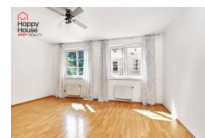

Pronájem bezbariérového, částečně zařízeného bytu 1+kk (31m<sup>2</sup>) v 1. patře, Praha 8 Libeň, ul Na Žertvách

**14 000,00 CZK / měsíc**

+ poplatky 2 500 Kč + el zhruba 800 Kč, kauce 18 000 Kč

|                   |             |                 |             |
|-------------------|-------------|-----------------|-------------|
| Dispozice :       | 1+kk        | Velikost :      | 31          |
| Město :           | Praha       | Městská část :  | Praha 8     |
| Čtvrť :           | Libeň       | Ulice :         | Na Žertvách |
| Počet místností : |             | Příslušenství : | Výtah       |
| Konstrukce :      | Cihla       | Typ parkování : | Není        |
| PENB - Třída :    | C - Úsporná |                 |             |

Nabízíme k pronájmu bezbariérový byt 1+kk (novostavba z roku 1999), 31 m<sup>2</sup>, obě okna do klidného vnitrobloku na jihovýchod, adresa Na Žertvách 46, Praha 8 Libeň. První patro s výtahem. Byt je vybaven pračkou, kuchyňskou linkou, el troubou, sklokeramickou deskou, lednicí a šatní skříň v předsíni. Plovoucí podlahy a dlažba. Dálkové ústřední vytápění radiátory. Výborná dopravní dostupnost metro B Palmovka či tramvaj. zastávka 1 minutu chůze. Bonus 1: V bytě lze mít mazlíčka. Bonus 2: Majitel bytu Vás nebude obtěžovat kontrolními návštěvami atd. Nájemné 14.000 Kč + poplatky 2.500 Kč pro 1 osobu + elektřina (cca 800 Kč), dohromady tedy 17.300 Kč měsíčně. Kauce 18 tis. Kč. Provize RK ve výši 17.000 Kč. Termín nastěhování od 1.září 2026 (konec srpna).