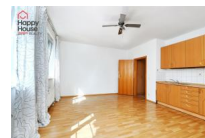

Pronájem bezbariérového, částečně zařízeného bytu 1+kk (31m²) v 1. patře, Praha 8 Libeň, ul Na Žertvách